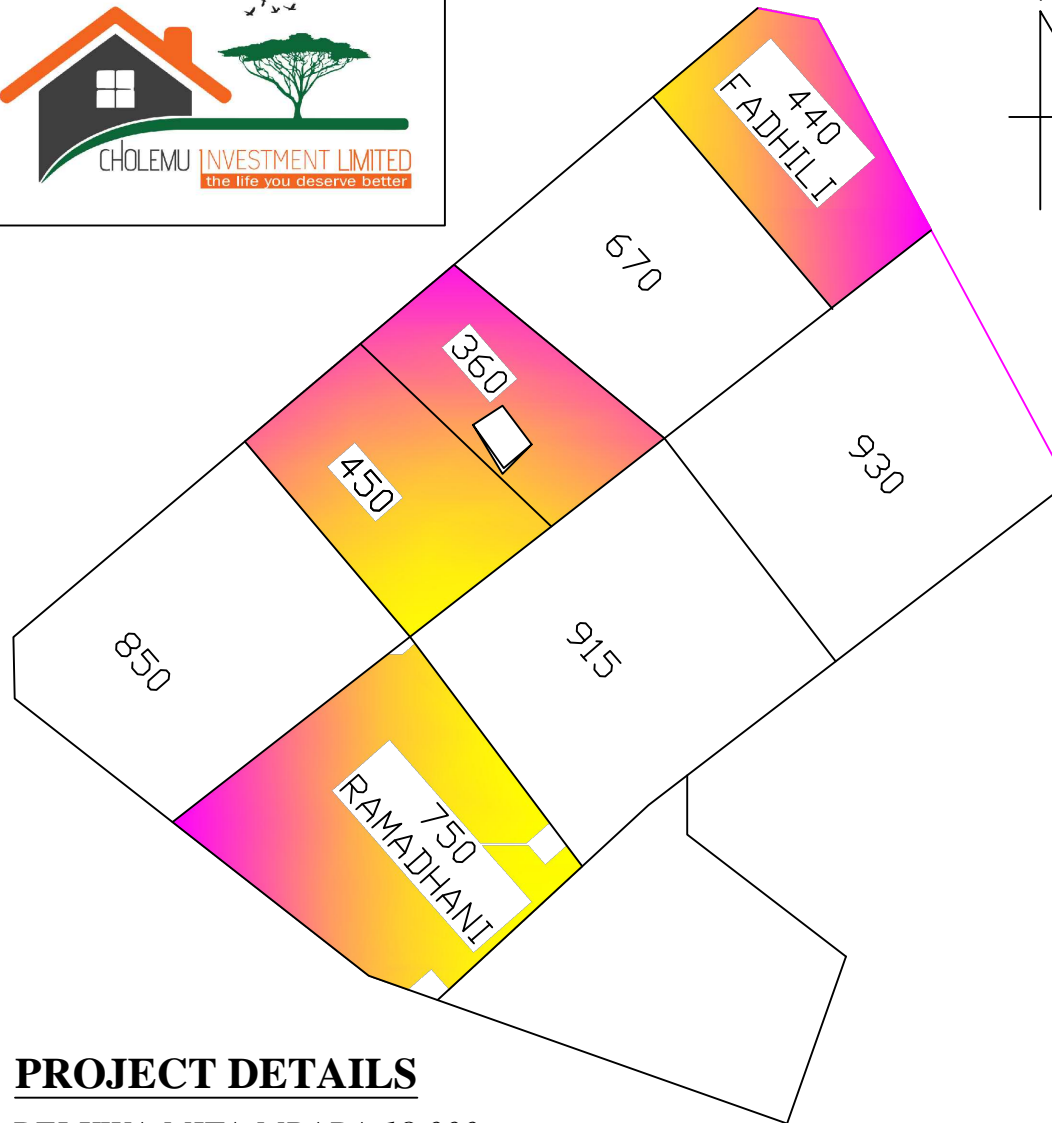

SITE MABWEPANDE-KINONDONI

PROJECT DETAILS

- o BEI KWA MITA MRABA 18,000*
- o BEI YA CHINI KWA KIWANJA KIMOJA 7.2M*
- o BEI YA JUU KWA KIWANJA KIMOJA 16M*
- o MALIPO NI KWA MIEZI- 18*
- o FEDHA YA AWALI 15%+15%*
- o MAREJESHO KWA KILA MWEZI 4.36%*